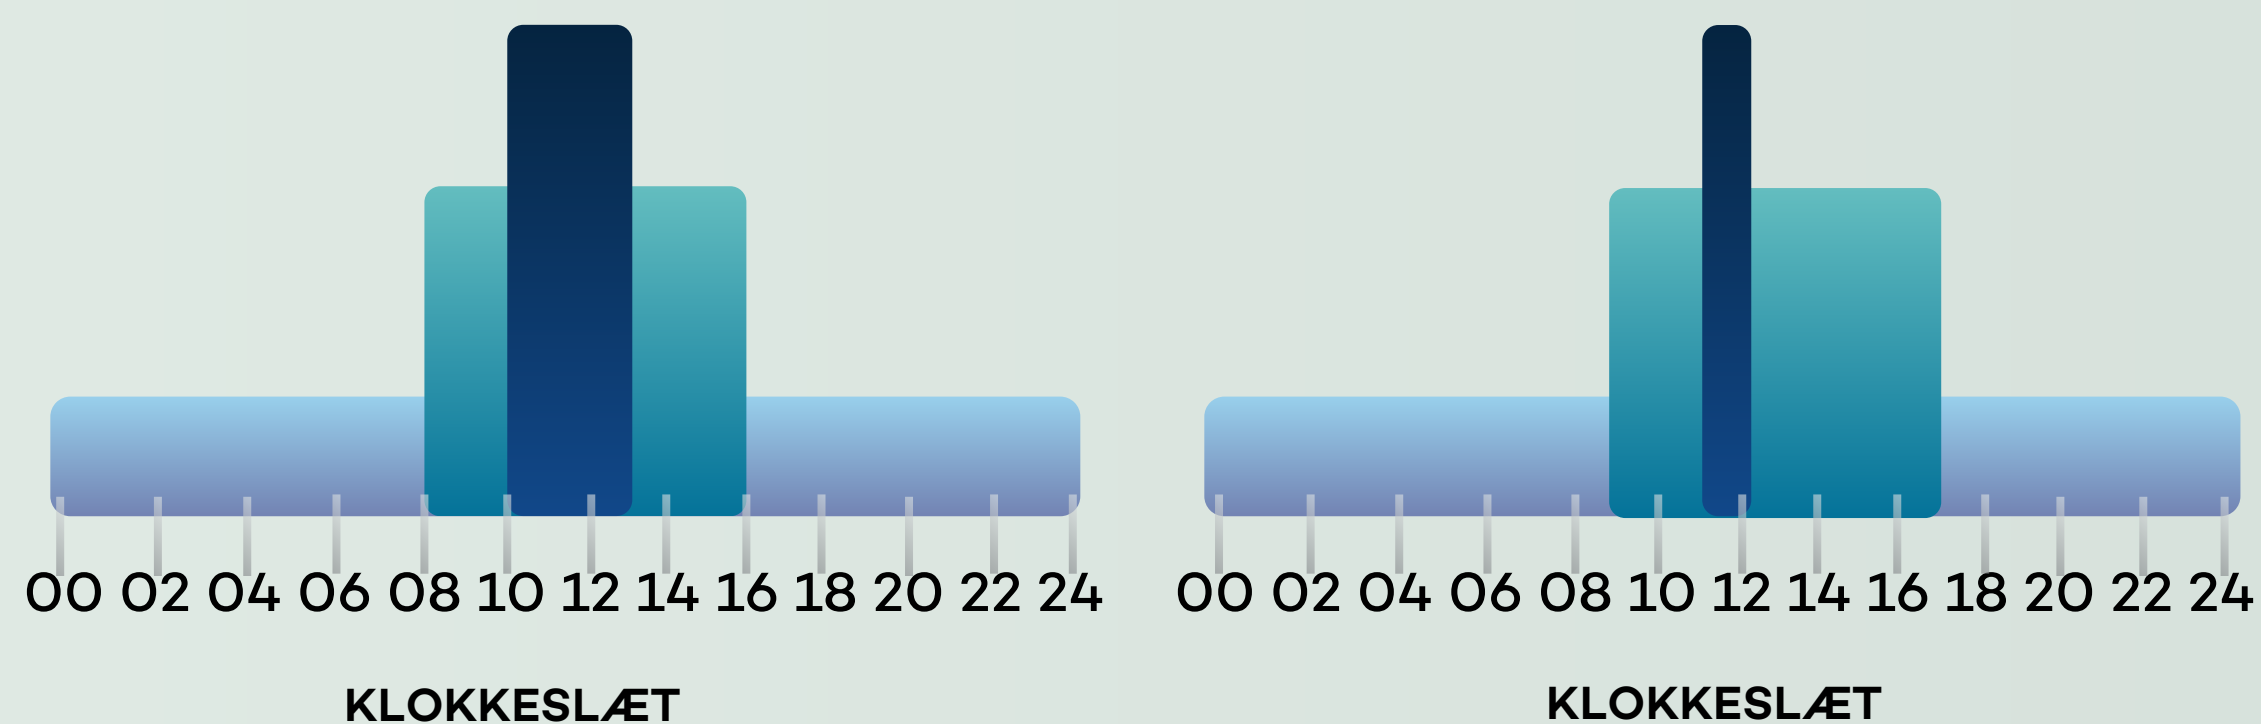

SOMMERTRAFIKPROGNOSE OVER STOREBÆLT

Lørdag den 06. Juli 2024

FRA SJÆLLAND
MOD FYN/JYLLAND

FRA FYN/JYLLAND
MOD SJÆLLAND

Søndag den 07. Juli 2024

FRA SJÆLLAND
MOD FYN/JYLLAND

FRA FYN/JYLLAND
MOD SJÆLLAND

ANTAL KØRETØJER PR. TIME

LAV TRAFIK 0 - 1.000

MIDDEL TRAFIK 1.000 - 2.000

HØJ TRAFIK 2.000 - 3.000