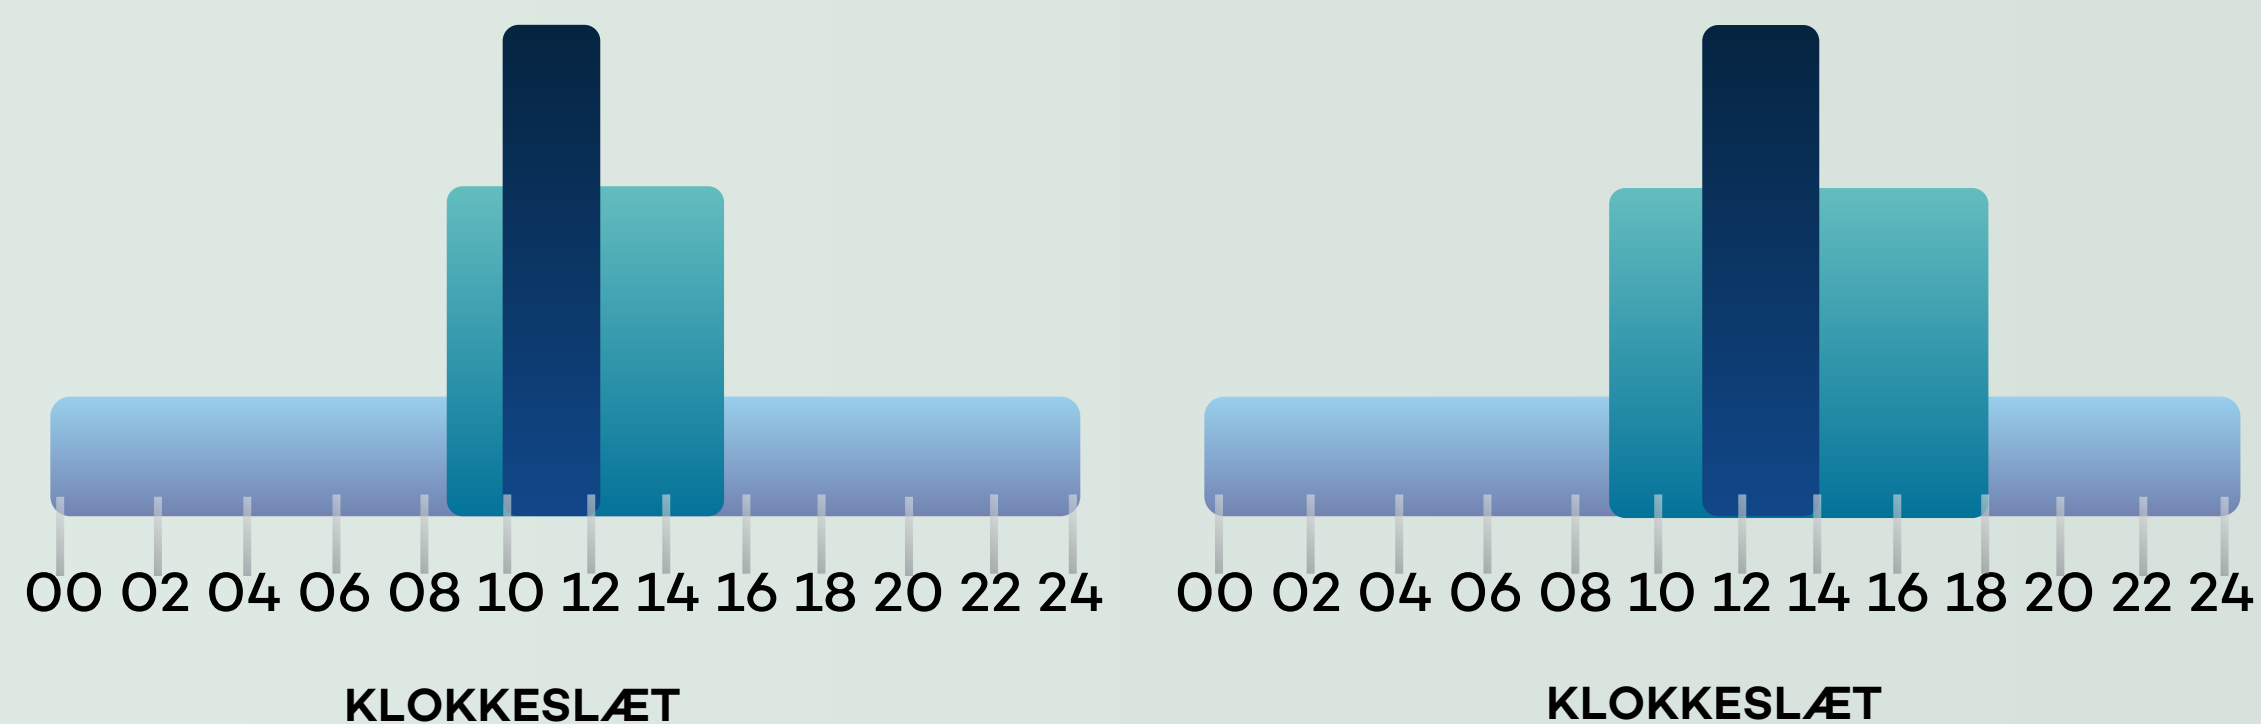

SOMMERTRAFIKPROGNOSE OVER STOREBÆLT

Lørdag den 27. Juli 2024

FRA SJÆLLAND
MOD FYN/JYLLAND

FRA FYN/JYLLAND
MOD SJÆLLAND

Søndag den 28. Juli 2024

FRA SJÆLLAND
MOD FYN/JYLLAND

FRA FYN/JYLLAND
MOD SJÆLLAND

ANTAL KØRETØJER PR. TIME

LAV TRAFIK 0 - 1.000

MIDDEL TRAFIK 1.000 - 2.000

HØJ TRAFIK 2.000 - 3.000