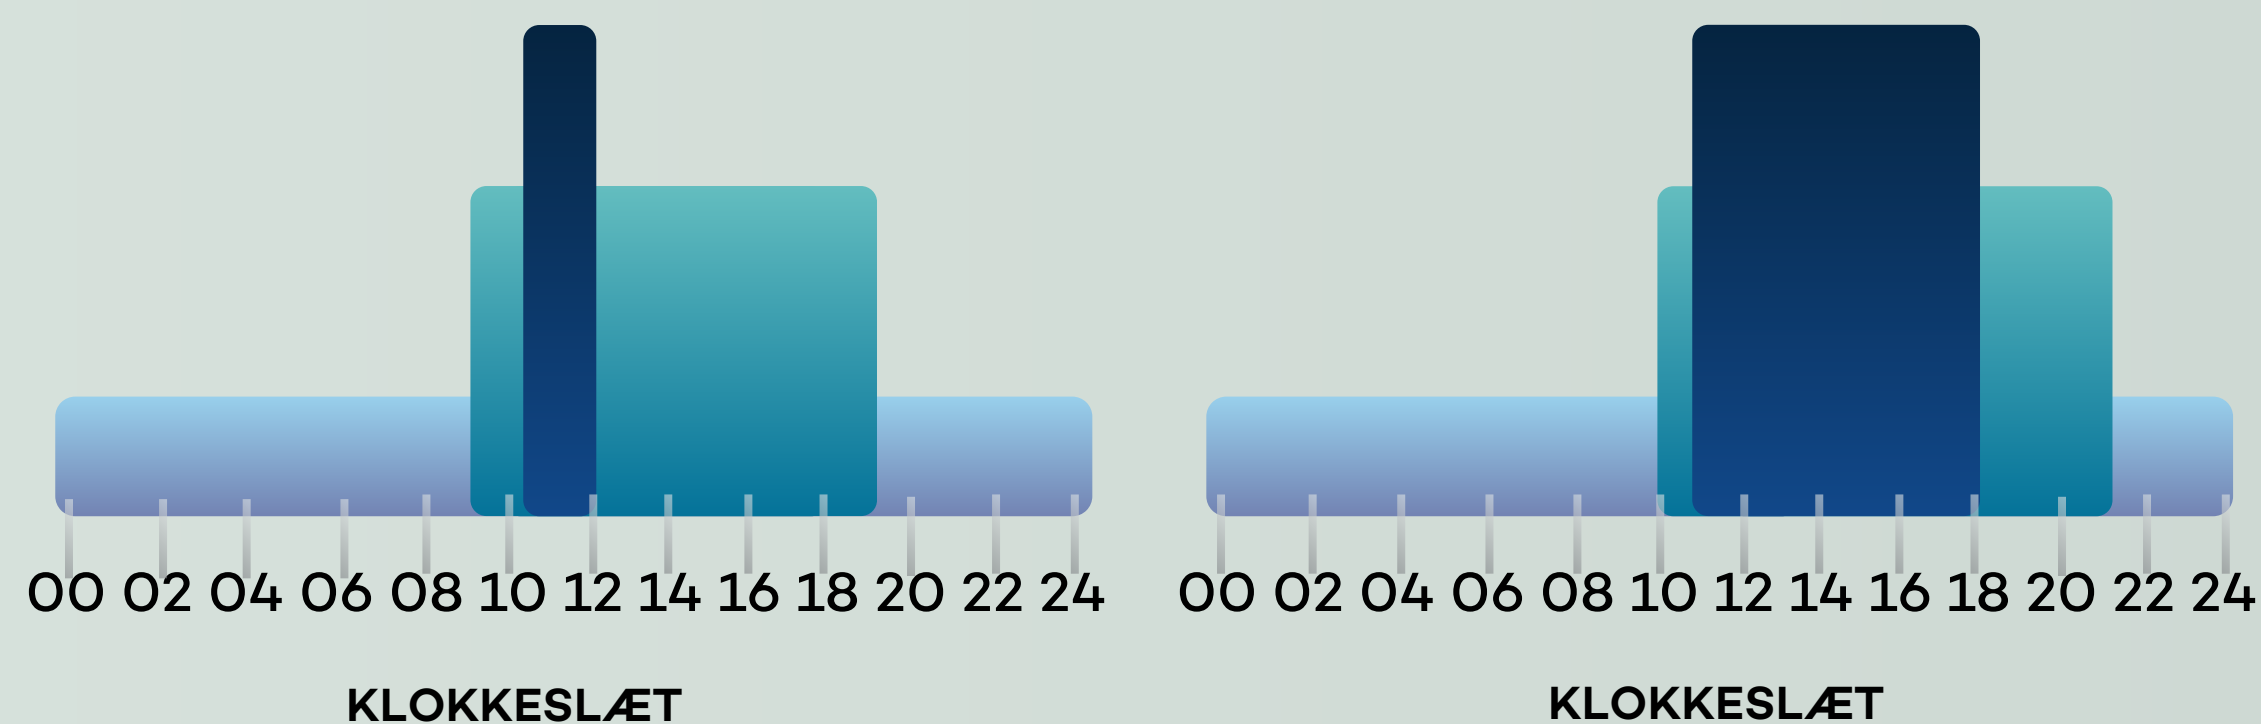

Søndag den 04. August 2024

FRA SJÆLLAND
MOD FYN/JYLLAND

FRA FYN/JYLLAND
MOD SJÆLLAND

ANTAL KØRETØJER PR. TIME

LAV TRAFIK 0 - 1.000

MIDDEL TRAFIK 1.000 - 2.000

HØJ TRAFIK 2.000 - 3.000