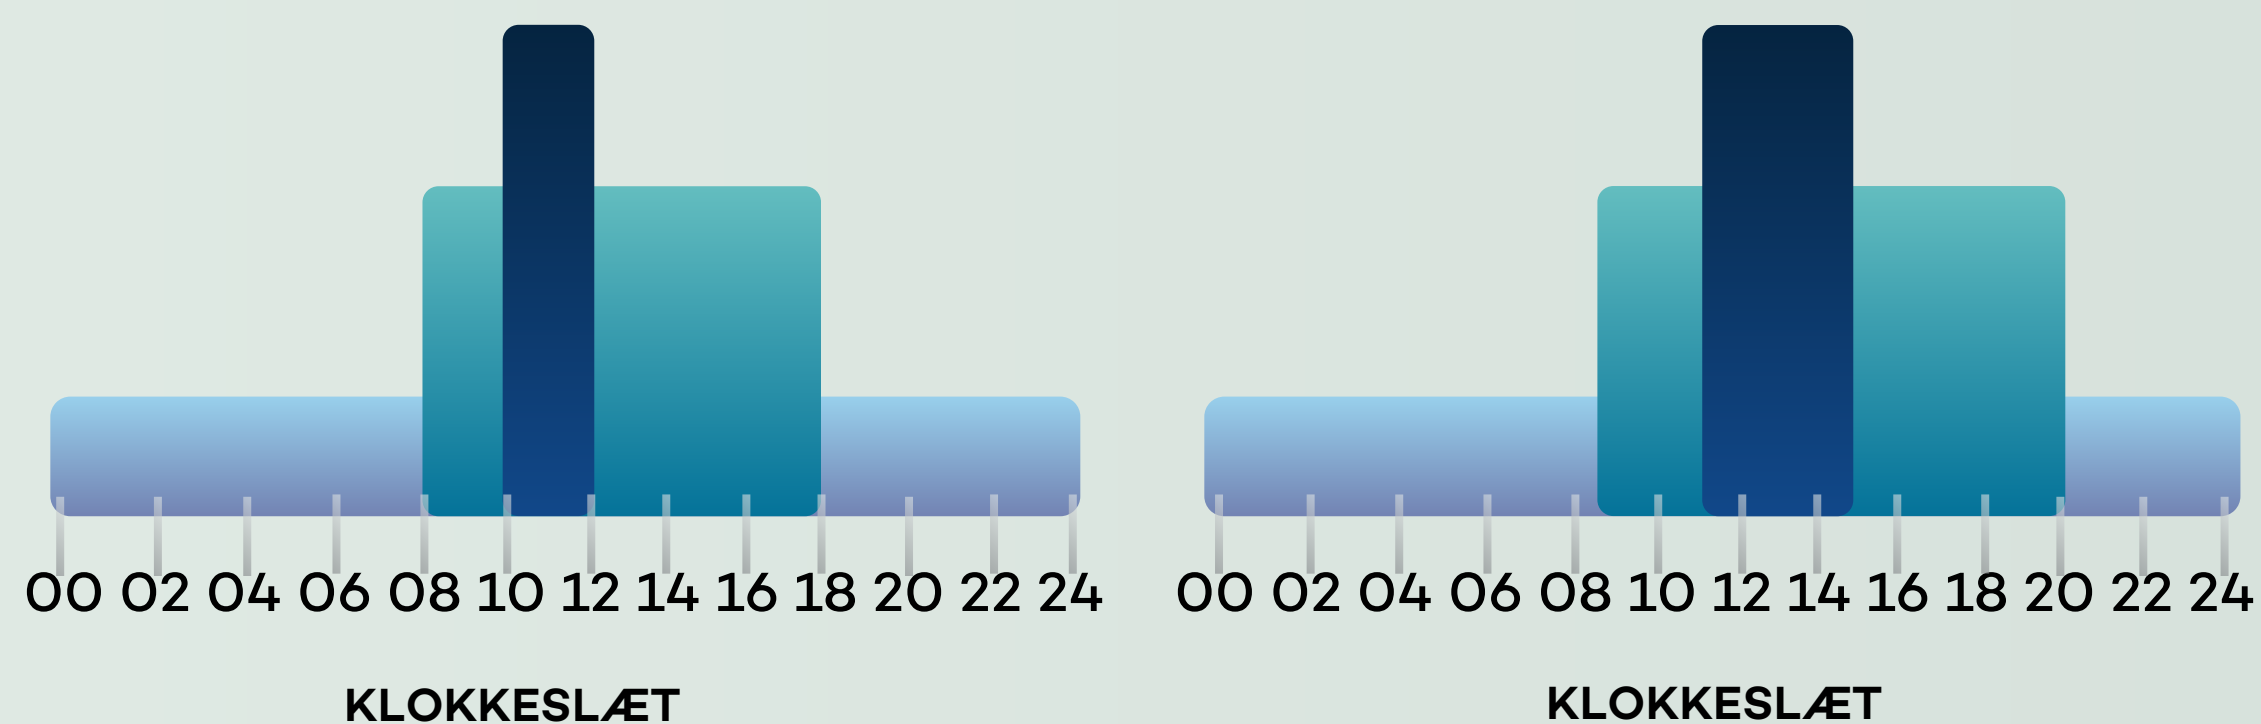

SOMMERTRAFIKPROGNOSE OVER STOREBÆLT

Lørdag den 10. August 2024

FRA SJÆLLAND
MOD FYN/JYLLAND

FRA FYN/JYLLAND
MOD SJÆLLAND

Søndag den 11. August 2024

FRA SJÆLLAND
MOD FYN/JYLLAND

FRA FYN/JYLLAND
MOD SJÆLLAND

ANTAL KØRETØJER PR. TIME

LAV TRAFIK 0 - 1.000

MIDDEL TRAFIK 1.000 - 2.000

HØJ TRAFIK 2.000 - 3.000