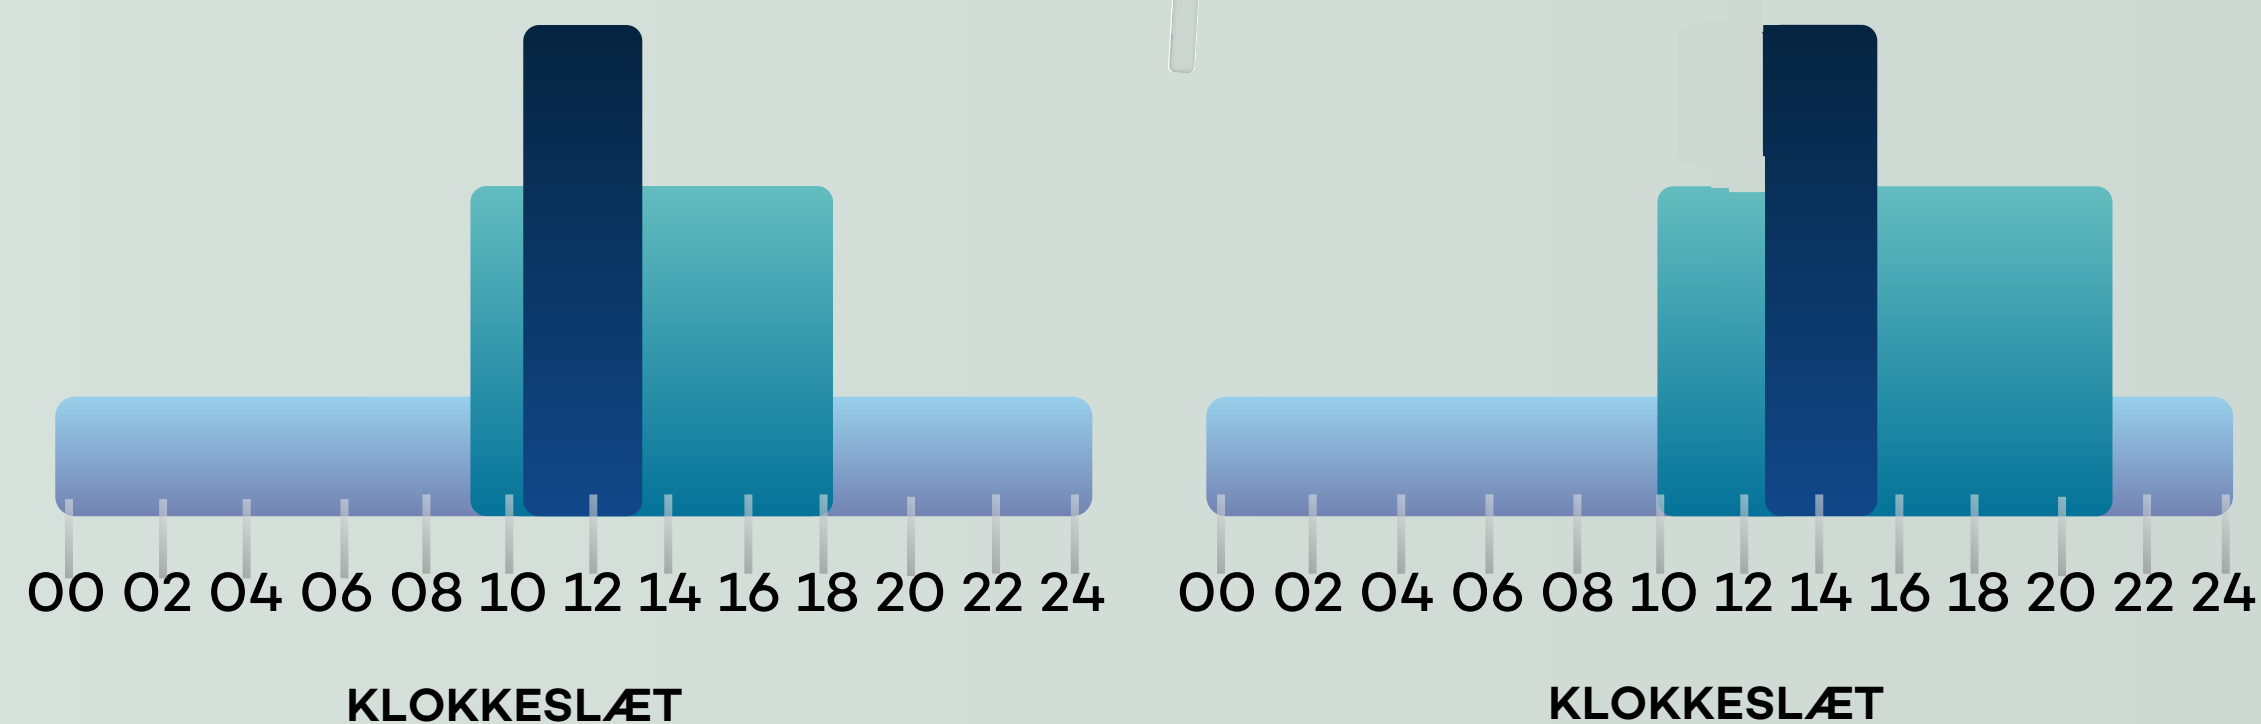

### ANTAL KØRETØJER PR. TIME

LAV TRAFIK 0 - 1.000

MIDDEL TRAFIK 1.000 - 2.000

HØJ TRAFIK 2.000 - 3.000