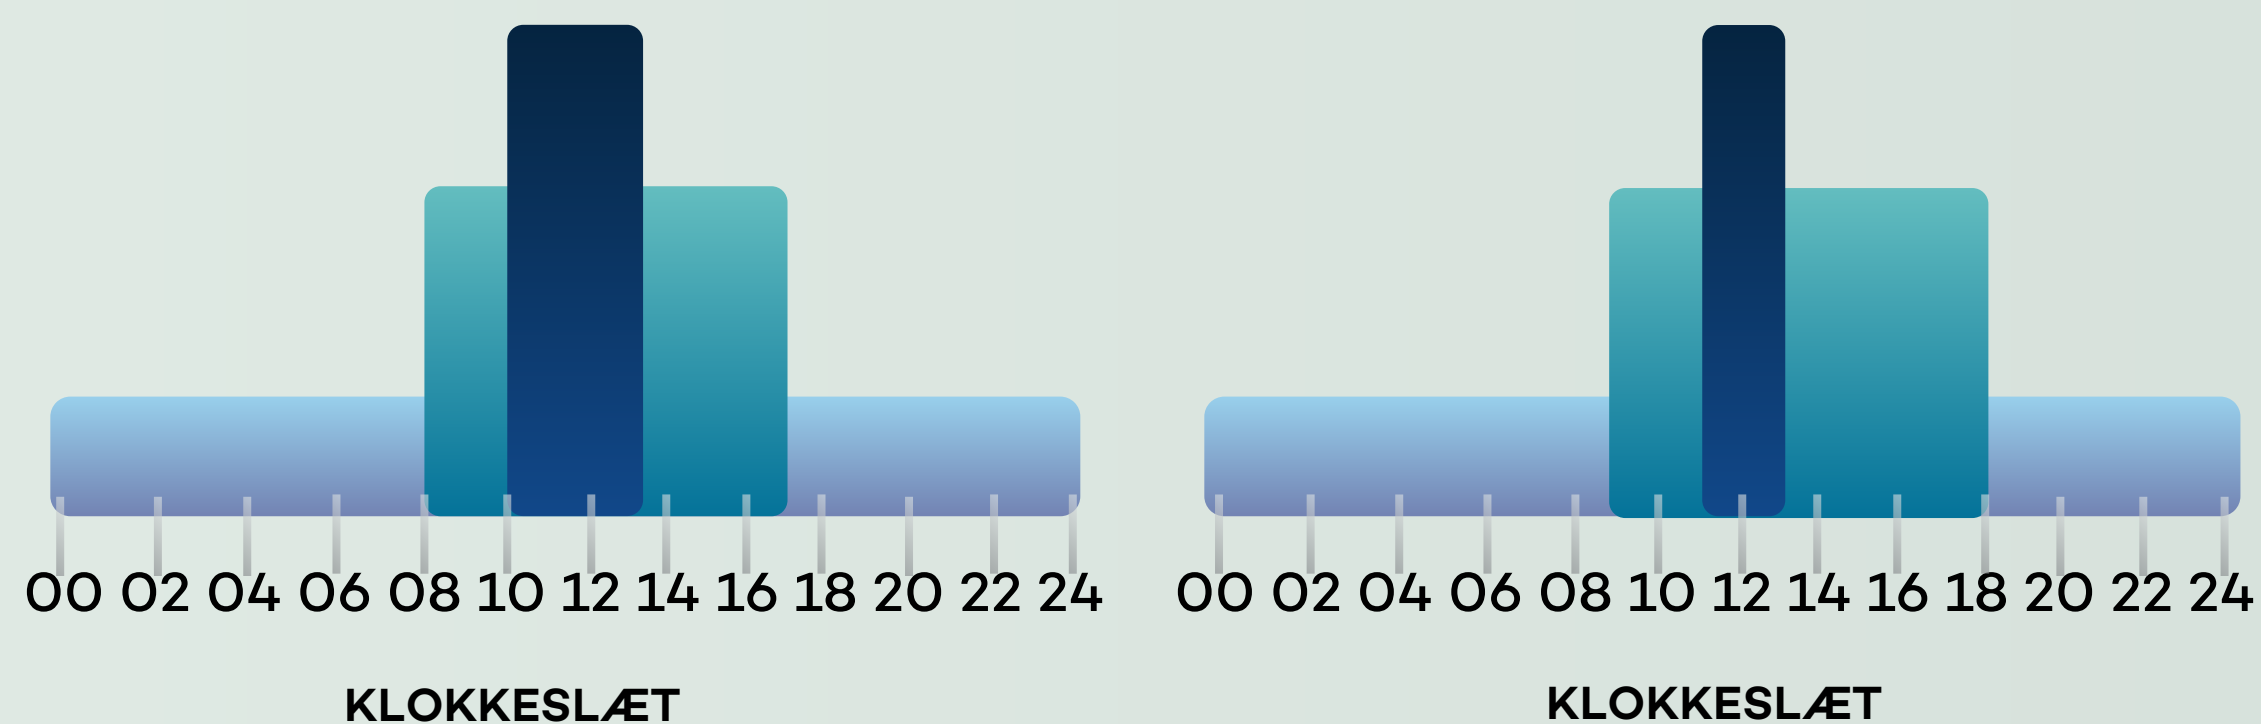

SOMMERTRAFIKPROGNOSE OVER STOREBÆLT

Lørdag den 13. Juli 2024

FRA SJÆLLAND
MOD FYN/JYLLAND

FRA FYN/JYLLAND
MOD SJÆLLAND

Søndag den 14. Juli 2024

FRA SJÆLLAND
MOD FYN/JYLLAND

FRA FYN/JYLLAND
MOD SJÆLLAND

ANTAL KØRETØJER PR. TIME

LAV TRAFIK 0 - 1.000

MIDDEL TRAFIK 1.000 - 2.000

HØJ TRAFIK 2.000 - 3.000