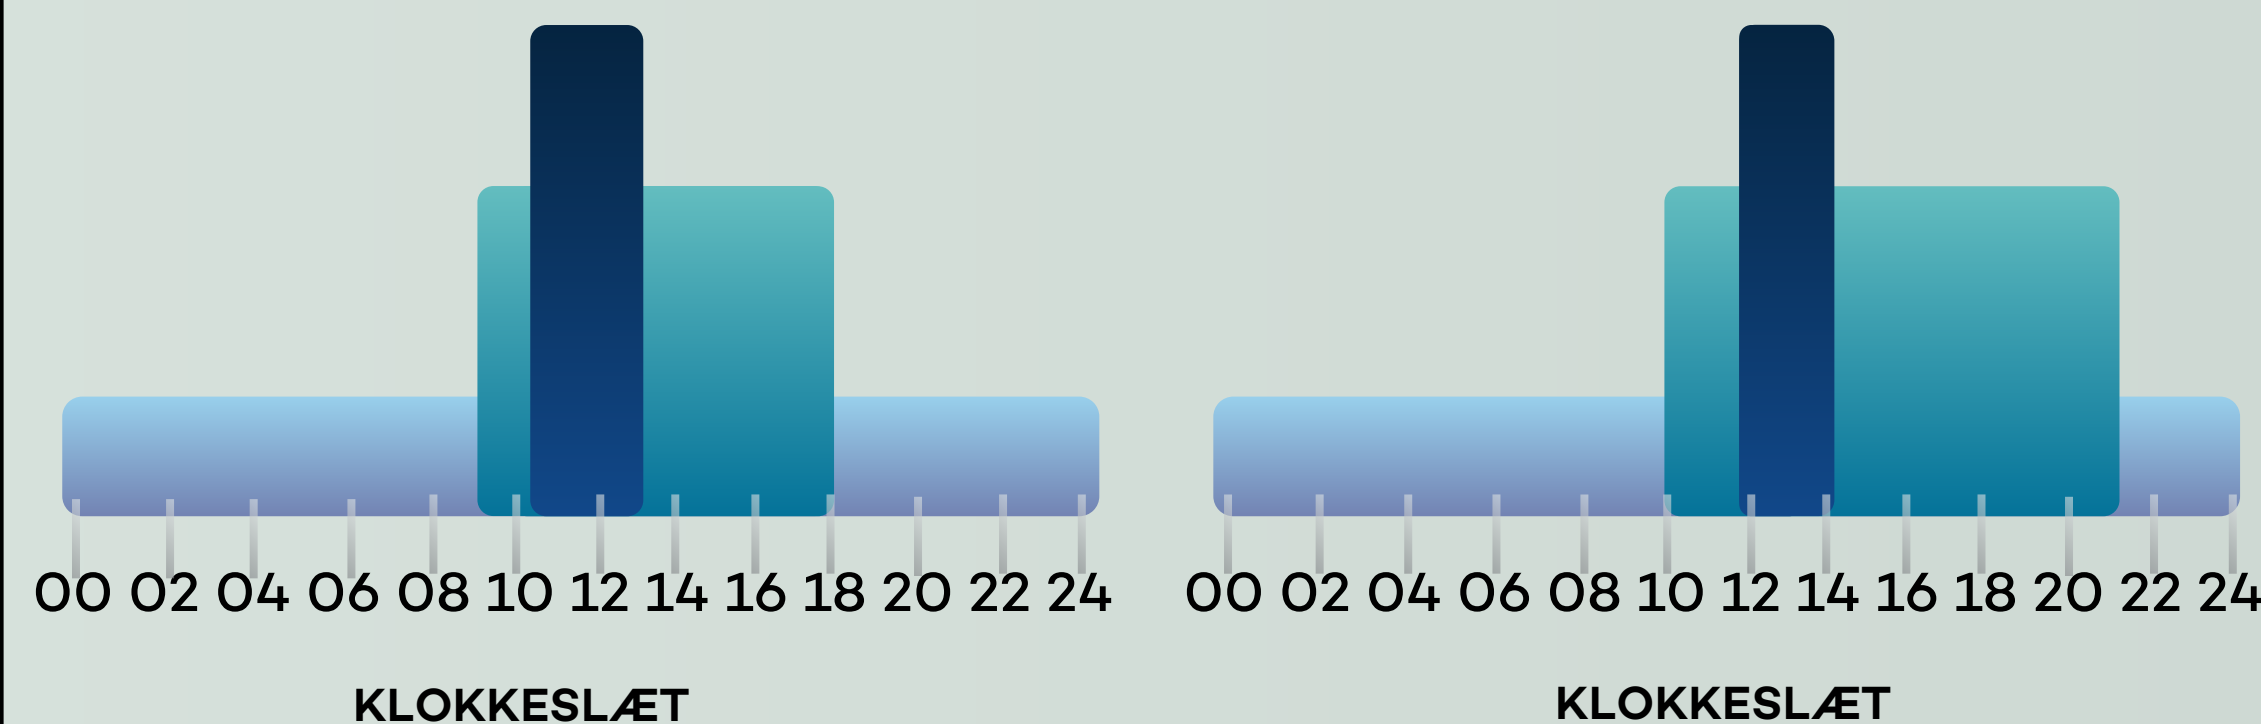

Søndag den 14. Juli 2024

FRA SJÆLLAND
MOD FYN/JYLLAND

FRA FYN/JYLLAND
MOD SJÆLLAND

ANTAL KØRETØJER PR. TIME

LAV TRAFIK 0 - 1.000

MIDDEL TRAFIK 1.000 - 2.000

HØJ TRAFIK 2.000 - 3.000