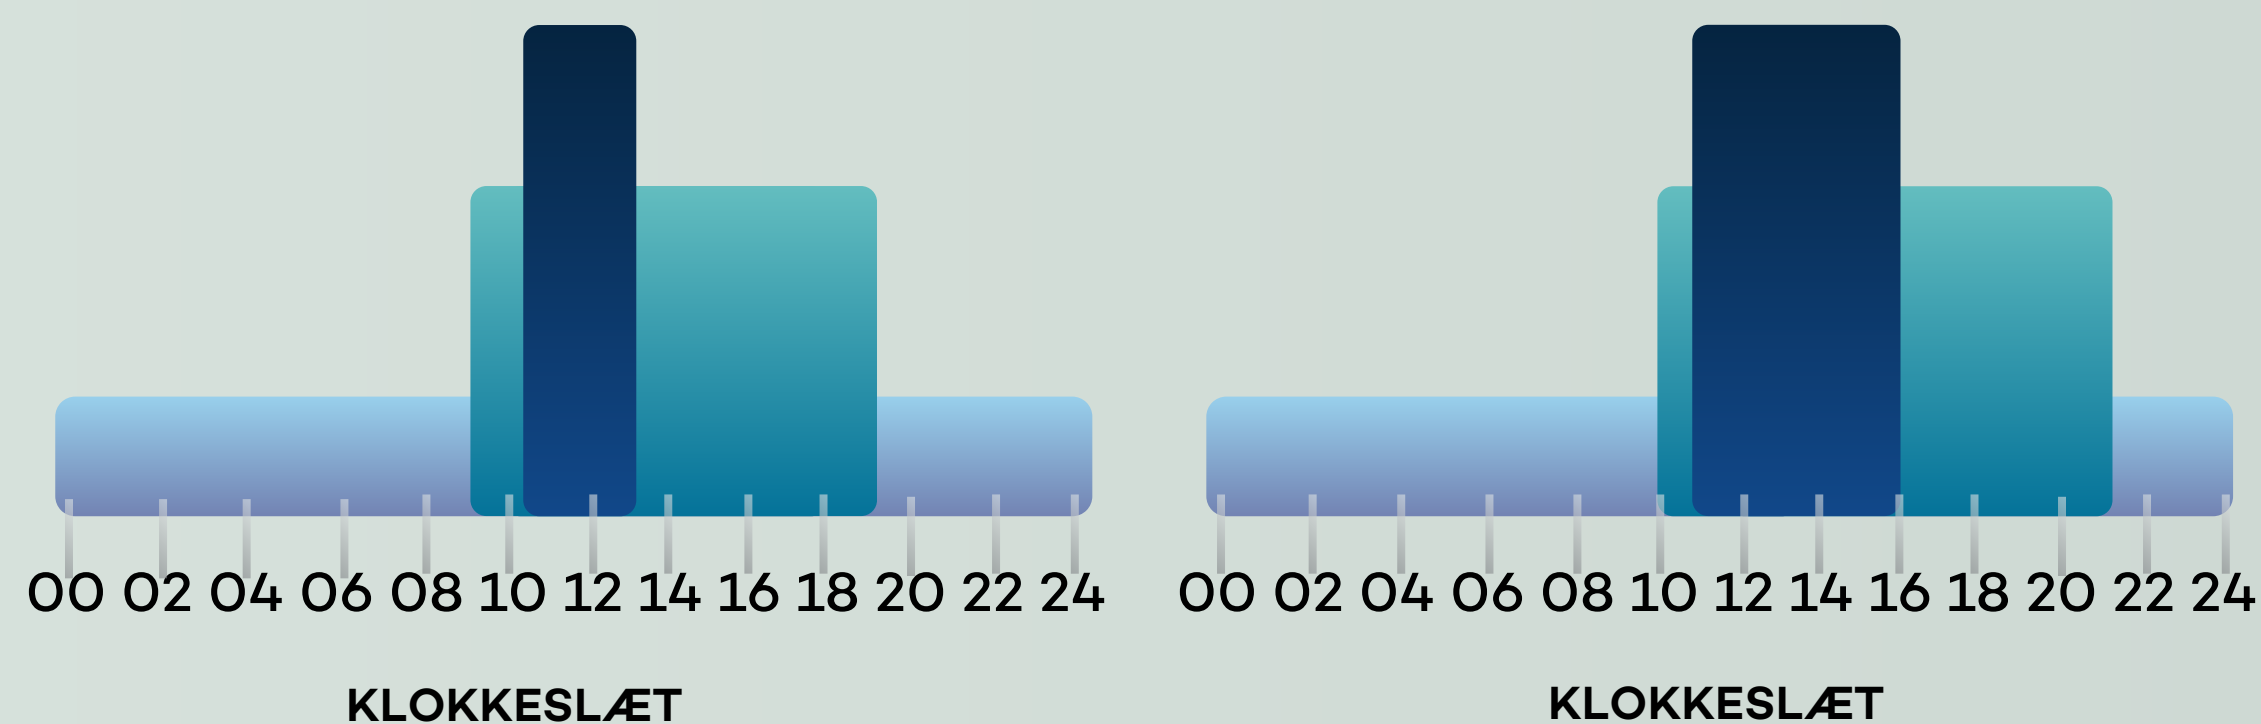

Søndag den 28. Juli 2024

FRA SJÆLLAND
MOD FYN/JYLLAND

FRA FYN/JYLLAND
MOD SJÆLLAND

ANTAL KØRETØJER PR. TIME

LAV TRAFIK 0 - 1.000

MIDDEL TRAFIK 1.000 - 2.000

HØJ TRAFIK 2.000 - 3.000