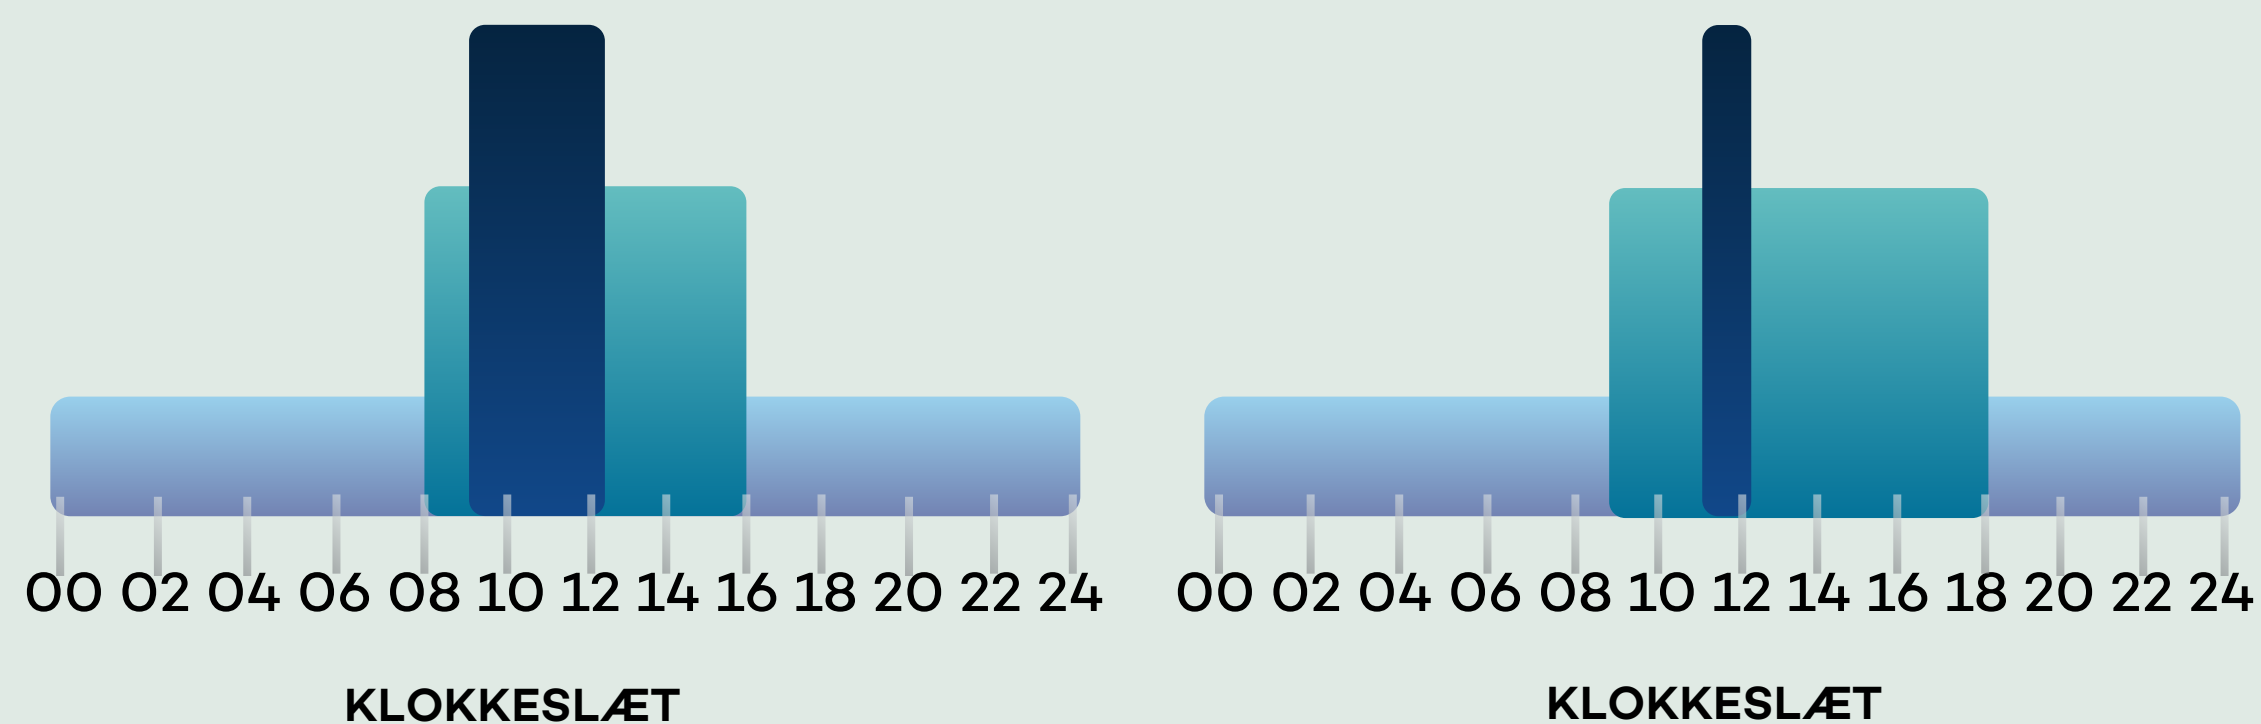

SOMMERTRAFIKPROGNOSE OVER STOREBÆLT

Lørdag den 29. Juni 2024

FRA SJÆLLAND
MOD FYN/JYLLAND

FRA FYN/JYLLAND
MOD SJÆLLAND

Søndag den 30. Juni 2024

FRA SJÆLLAND
MOD FYN/JYLLAND

FRA FYN/JYLLAND
MOD SJÆLLAND

ANTAL KØRETØJER PR. TIME

LAV TRAFIK 0 - 1.000

MIDDEL TRAFIK 1.000 - 2.000

HØJ TRAFIK 2.000 - 3.000