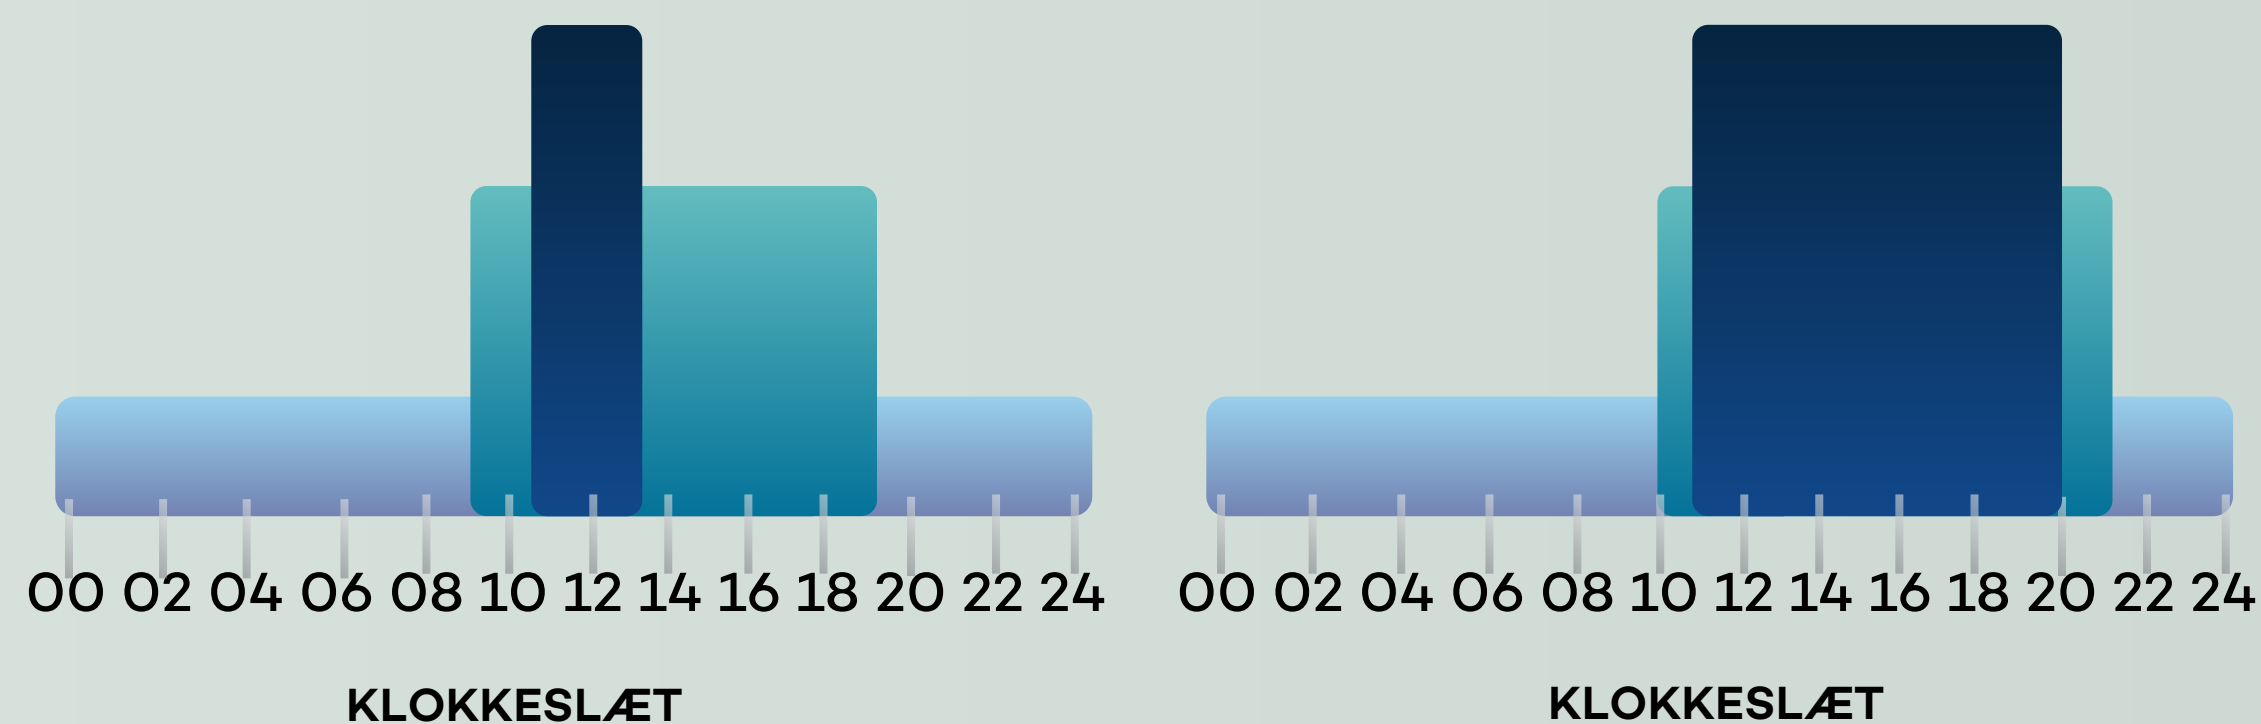

Søndag den 11. August 2024

FRA SJÆLLAND
MOD FYN/JYLLAND

FRA FYN/JYLLAND
MOD SJÆLLAND

ANTAL KØRETØJER PR. TIME

LAV TRAFIK 0 - 1.000

MIDDEL TRAFIK 1.000 - 2.000

HØJ TRAFIK 2.000 - 3.000