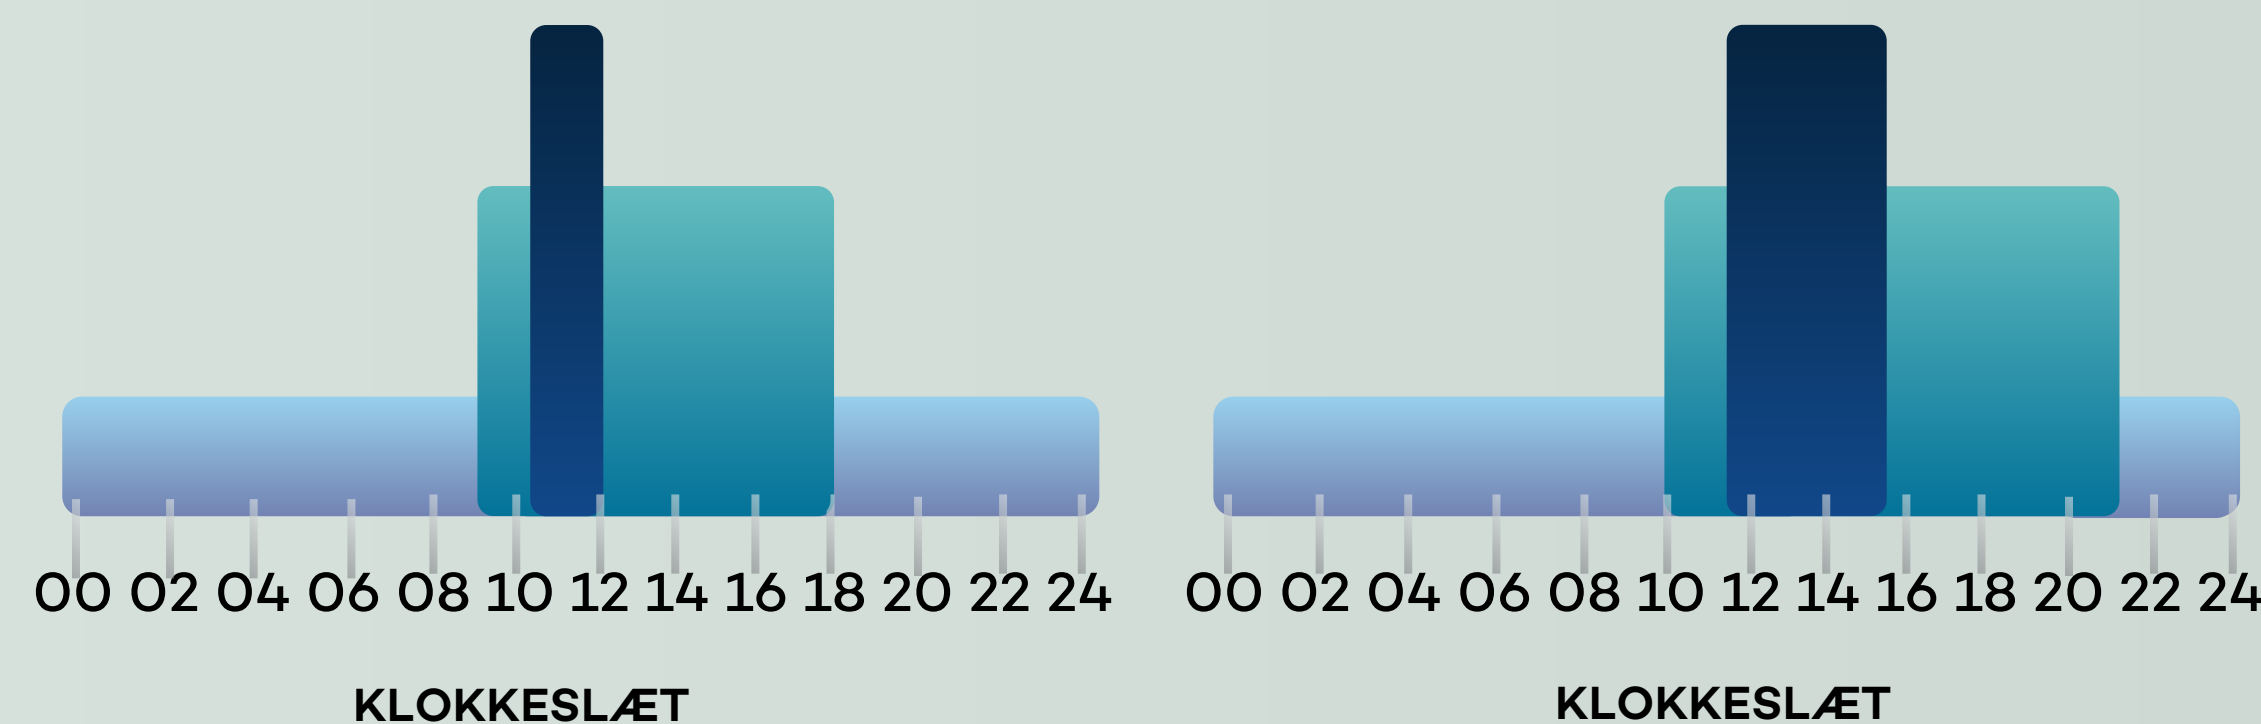

Søndag den 21. Juli 2024

FRA SJÆLLAND
MOD FYN/JYLLAND

FRA FYN/JYLLAND
MOD SJÆLLAND

ANTAL KØRETØJER PR. TIME

LAV TRAFIK 0 - 1.000

MIDDEL TRAFIK 1.000 - 2.000

HØJ TRAFIK 2.000 - 3.000