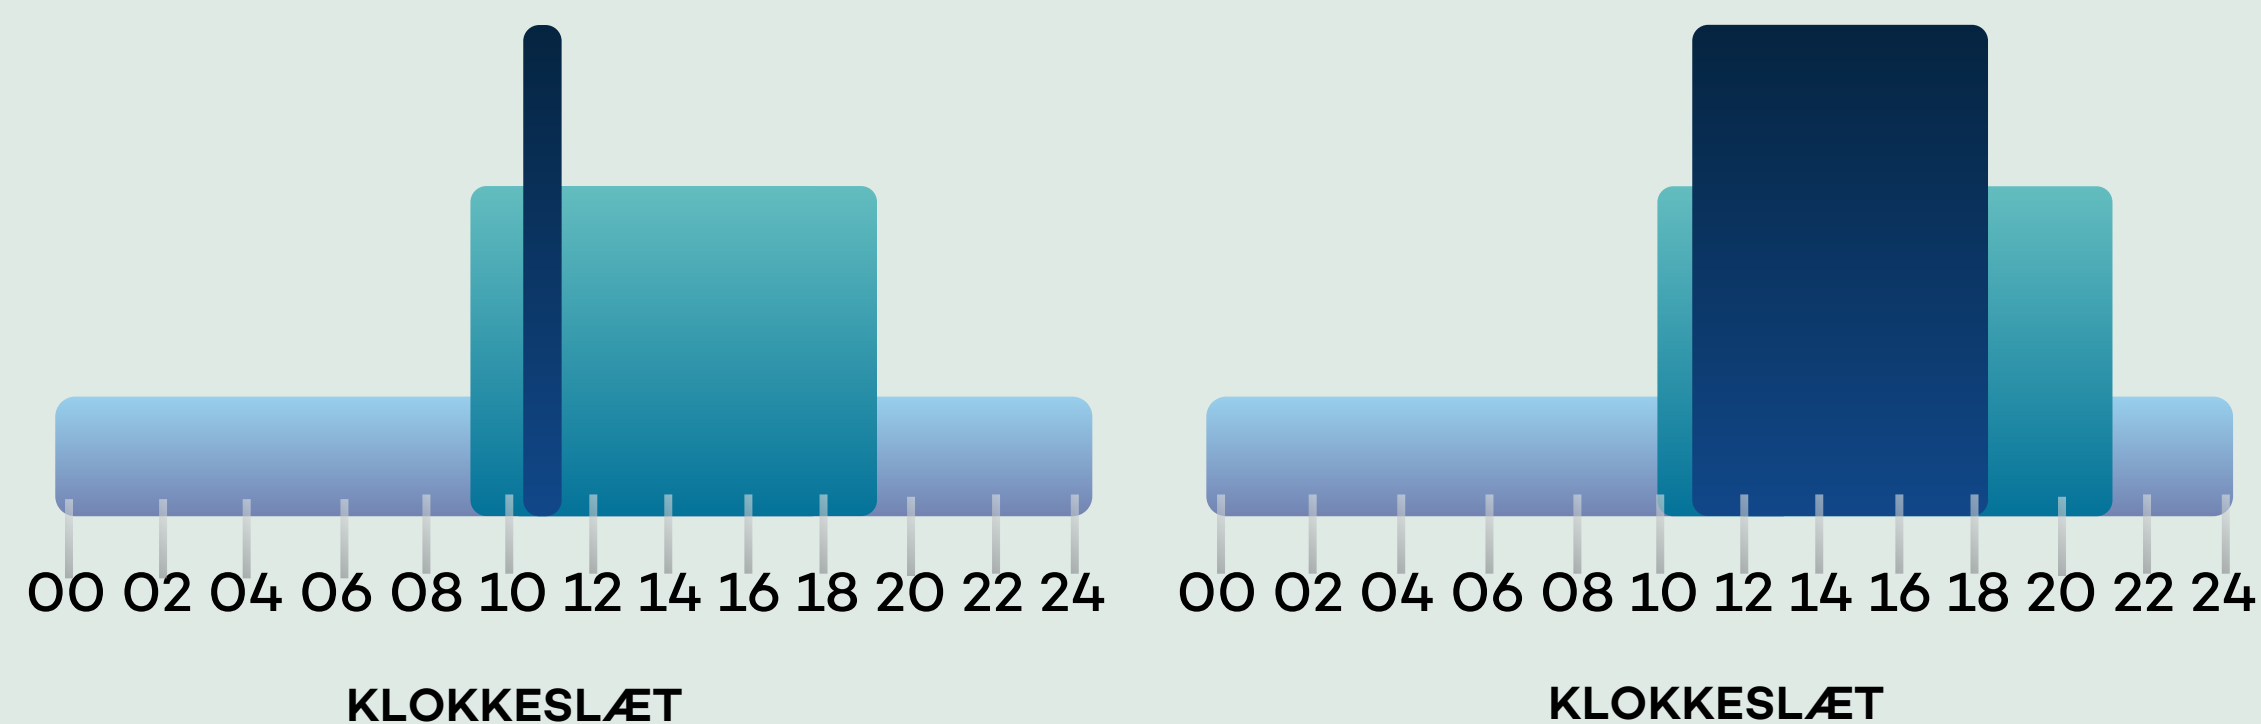

### ANTAL KØRETØJER PR. TIME

LAV TRAFIK 0 - 1.000

MIDDEL TRAFIK 1.000 - 2.000

HØJ TRAFIK 2.000 - 3.000