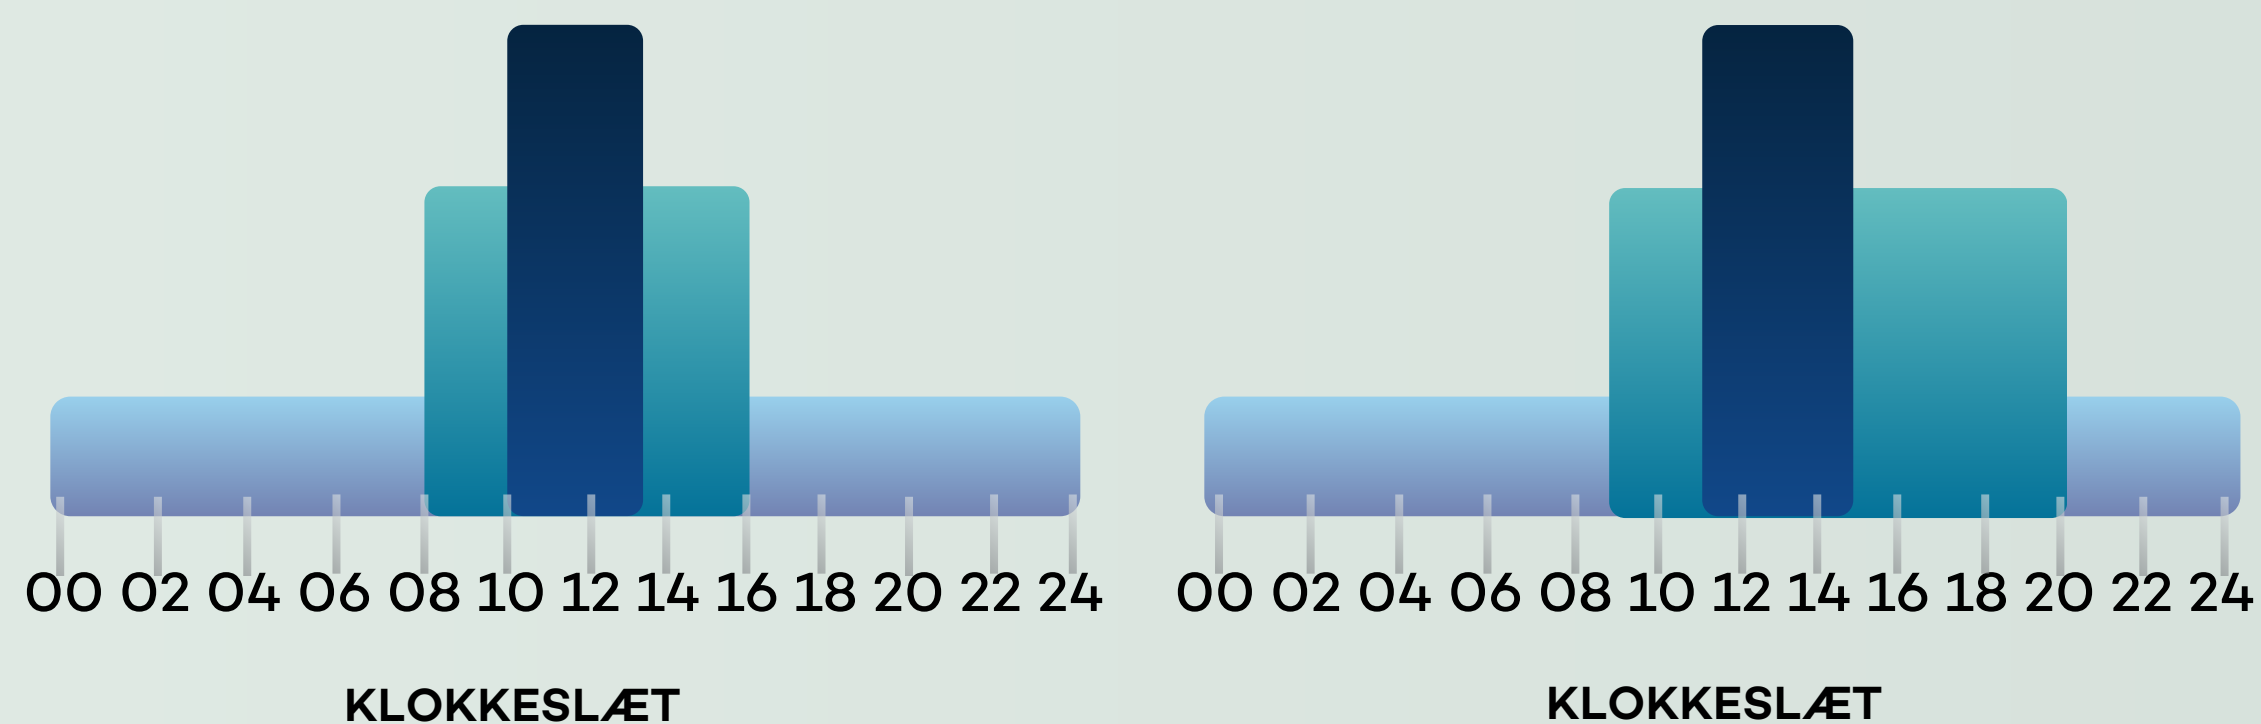

SOMMERTRAFIKPROGNOSE OVER STOREBÆLT

Lørdag den 20. Juli 2024

FRA SJÆLLAND
MOD FYN/JYLLAND

FRA FYN/JYLLAND
MOD SJÆLLAND

Søndag den 21. Juli 2024

FRA SJÆLLAND
MOD FYN/JYLLAND

FRA FYN/JYLLAND
MOD SJÆLLAND

ANTAL KØRETØJER PR. TIME

LAV TRAFIK 0 - 1.000

MIDDEL TRAFIK 1.000 - 2.000

HØJ TRAFIK 2.000 - 3.000