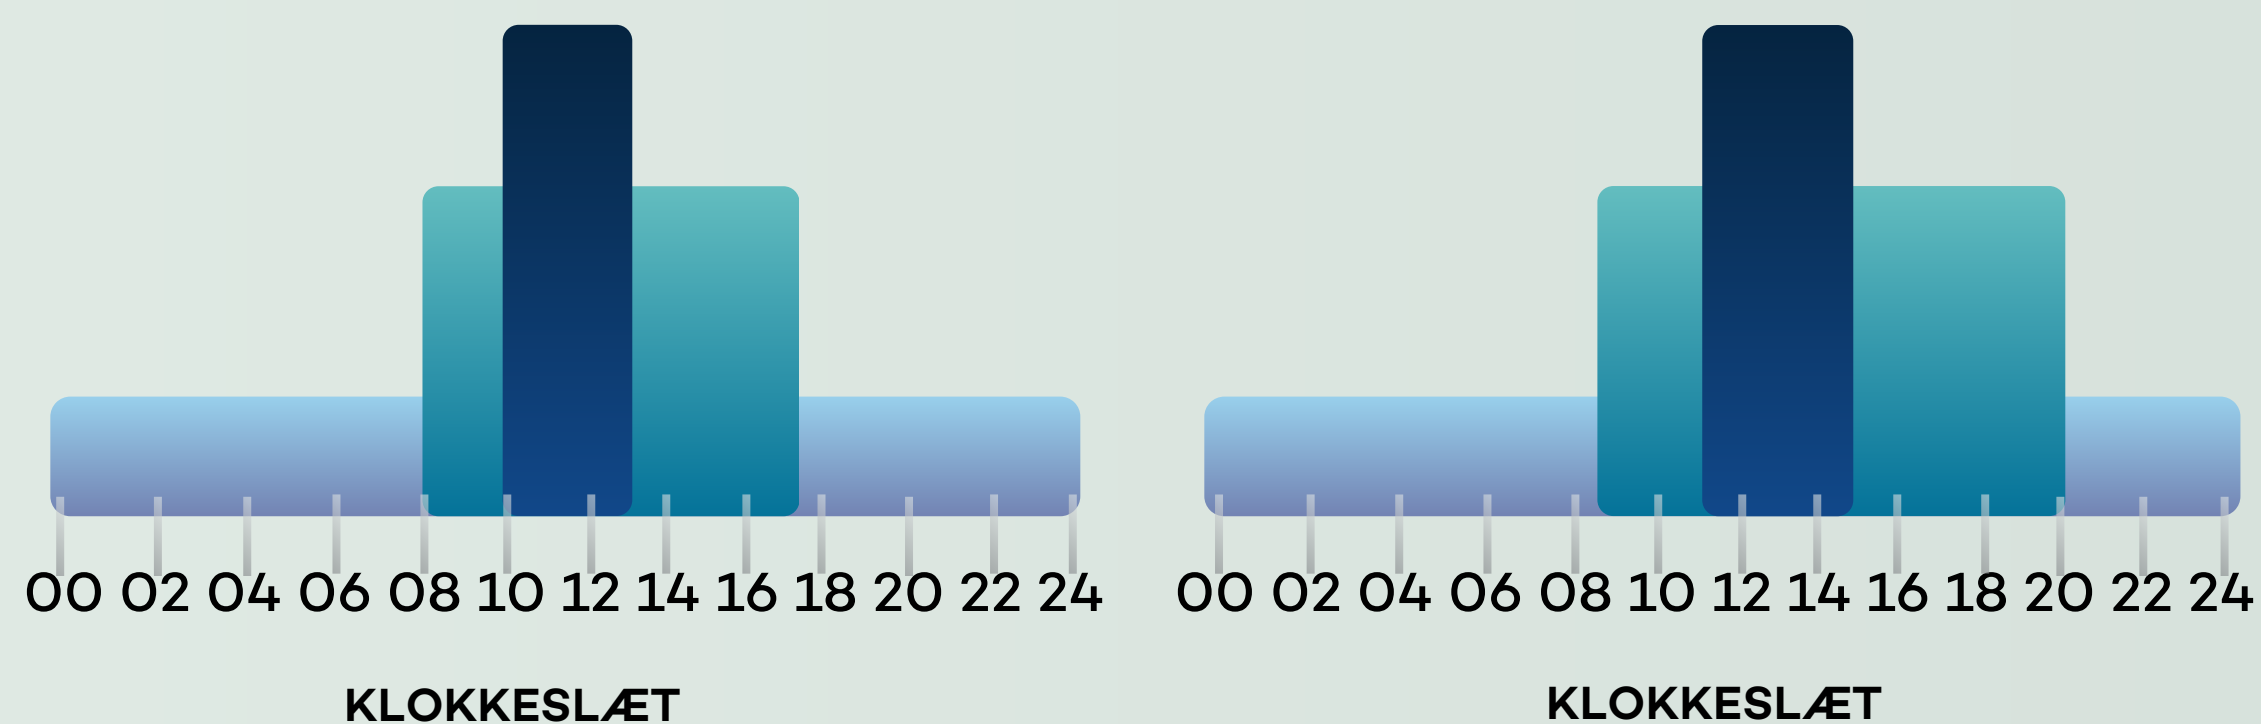

SOMMERTRAFIKPROGNOSE OVER STOREBÆLT

Lørdag den 03. August 2024

FRA SJÆLLAND
MOD FYN/JYLLAND

FRA FYN/JYLLAND
MOD SJÆLLAND

Søndag den 04. August 2024

FRA SJÆLLAND
MOD FYN/JYLLAND

FRA FYN/JYLLAND
MOD SJÆLLAND

ANTAL KØRETØJER PR. TIME

LAV TRAFIK 0 - 1.000

MIDDEL TRAFIK 1.000 - 2.000

HØJ TRAFIK 2.000 - 3.000