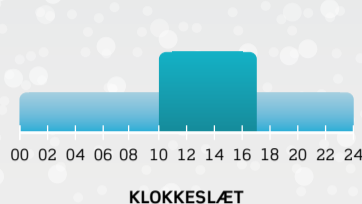

# JULETRAFIKPROGNOSE OVER STOREBÆLT

Fredag den **23. december** 2022

FRA SJÆLLAND  
MOD FYN/JYLLAND

FRA FYN/JYLLAND  
MOD SJÆLLAND

Lørdag den **24. december** 2022

FRA SJÆLLAND  
MOD FYN/JYLLAND

FRA FYN/JYLLAND  
MOD SJÆLLAND

ANTAL KØRETØJER PR. TIME

LAV TRAFIK 0 - 1.000

MIDDEL TRAFIK 1.000 - 2.000

HØJ TRAFIK 2.000 - 3.000