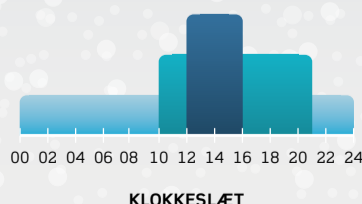

ANTAL KØRETØJER PR. TIME

LAV TRAFIK 0 - 1.000

MIDDEL TRAFIK 1.000 - 2.000

HØJ TRAFIK 2.000 - 3.000