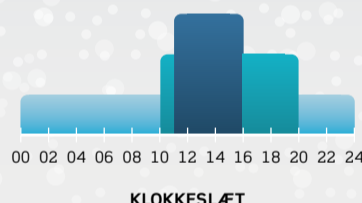

# JULETRAFIKPROGNOSE OVER STOREBÆLT

Søndag den **25. december** 2022

FRA SJÆLLAND  
MOD FYN/JYLLAND

FRA FYN/JYLLAND  
MOD SJÆLLAND

Mandag den **26. december** 2022

FRA SJÆLLAND  
MOD FYN/JYLLAND

FRA FYN/JYLLAND  
MOD SJÆLLAND